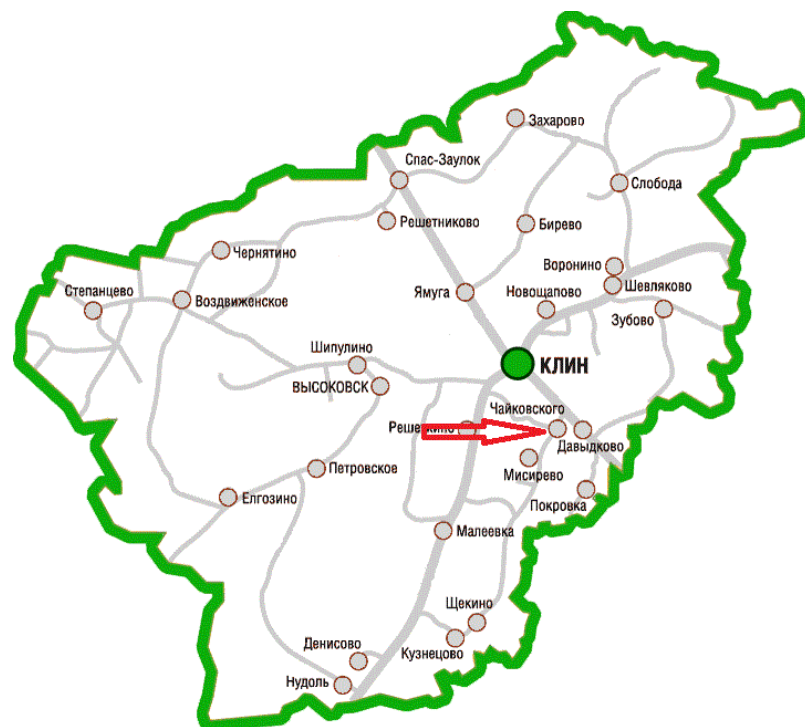

Администрация
Клинского муниципального района

Информация об объекте недвижимости,
расположенном по адресу:

Московская область, Клинский район,
г.п. Клин, п. Чайковского, д. 22

Местоположение: в центре города Клин,
в 77 км от МКАД (Ленинградское шоссе)

Объект нежилое помещение
площадью 46,2 кв.м.
на 2-ом этаже
нежилого здания

Состояние удовлетворительное

Арендатор сдано в аренду