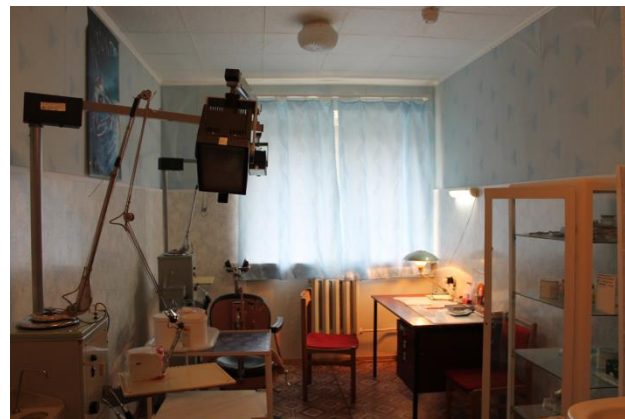

Администрация
Клинского муниципального района

Информация об объекте недвижимости,
расположенном по адресу:

Московская область, Клинский район,
г. п. Клин, п. Чайковского, д. 22

Фотоматериалы