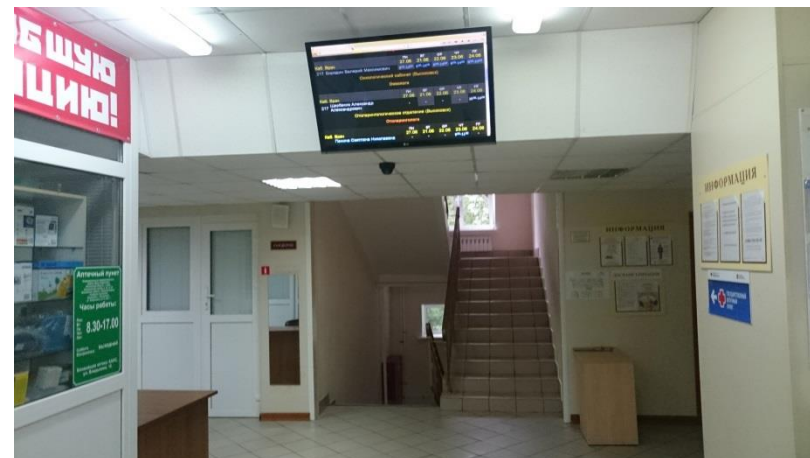

Администрация
Клинского муниципального района

Информация об объекте недвижимости,
расположенном по адресу:

Московская область, Клинский район,
г. Высоковск, ул. Владыкина, владение
13, помещение 1

ФОТОМАТЕРИАЛЫ