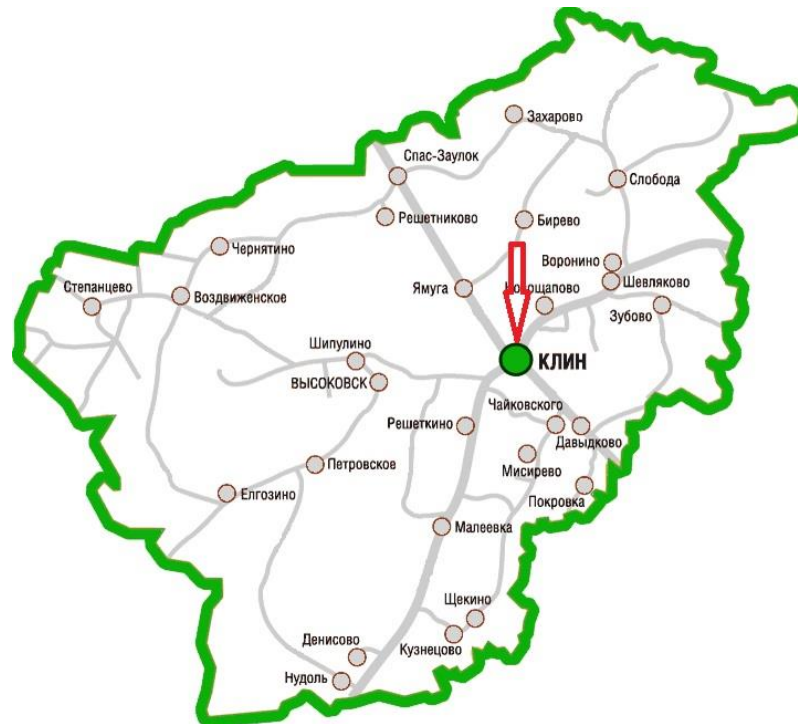

Администрация  
Клинского муниципального района

Информация об объекте недвижимости,  
расположенном по адресу:

**Московская область, Клинский район,  
г. Клин, Советская пл., д. 20, стр. 1**

Информация  
об объекте недвижимости, расположенном по адресу:  
Московская область, Клинский район,  
ГП Клин, г. Клин, Советская площадь, д. 20, стр. 1

Администрация  
Клинского муниципального района

Информация об объекте недвижимости,  
расположенном по адресу:

Московская область, Клинский район,  
г. Клин, Советская площадь, д. 20, стр. 1

- Местоположение:** в центре города Клин,  
в 77 км от МКАД  
(Ленинградское шоссе)
- Объект** нежилое помещение  
площадью кв.м.  
2 этаж нежилого здания
- Состояние** удовлетворительное
- Арендатор** сдано в аренду

Администрация  
Клинского муниципального района

Информация об объекте недвижимости,  
расположенном по адресу:

Московская область, Клинский район,  
г. Клин, Советская площадь, д. 20, стр. 1

## ФОТОМАТЕРИАЛЫ

Администрация  
Клинского муниципального района

Информация об объекте недвижимости,  
расположенном по адресу:

Московская область, Клинский район,  
г. Клин, Советская площадь, д. 20, стр. 1