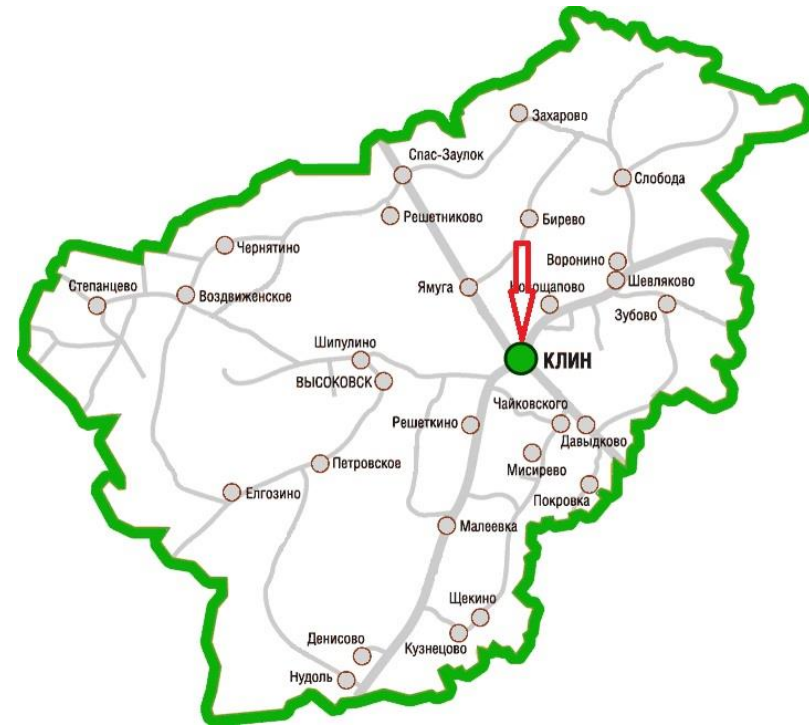

Администрация
Клинского муниципального района

Информация об объекте недвижимости,
расположенном по адресу:

Московская область, Клинский район,
ГП Клин, г. Клин, ул. Ломоносова, д. 3

Местоположение: в центре города Клин,
в 77 км от МКАД (Ленинградское шоссе)

Объект нежилое помещение
площадь 10,8 кв.м.
с отдельным входом
в подвале жилого дома

Состояние удовлетворительное

Арендатор сдано в аренду