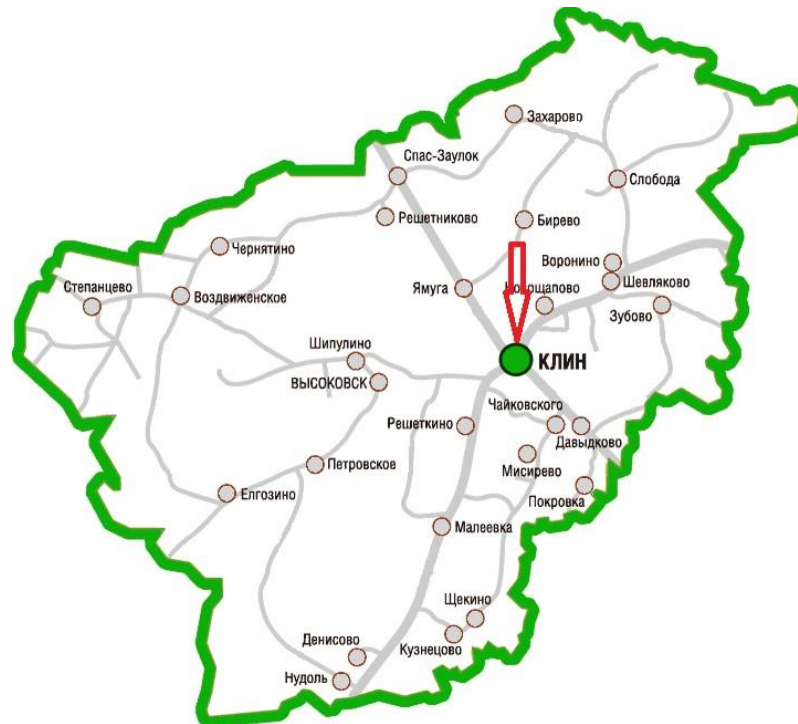

Администрация
Клинского муниципального района

Информация об объекте недвижимости,
расположенном по адресу:

**Московская область, Клинский район,
г. Клин, Советская пл., д. 20, стр. 1**

Информация
об объекте недвижимости, расположенном по адресу:
Московская область, Клинский район,
ГП Клин, г. Клин, Советская площадь, д. 20, стр. 1

Администрация
Клинского муниципального района

Информация об объекте недвижимости,
расположенном по адресу:

Московская область, Клинский район,
г. Клин, Советская площадь, д. 20, стр. 1

<u>Местоположение:</u>	в центре города Клин, в 77 км от МКАД (Ленинградское шоссе)
<u>Объект</u>	нежилое помещение площадью кв.м. 2 этаж нежилого здания
<u>Состояние</u>	удовлетворительное
<u>Арендатор</u>	сдано в аренду

Администрация
Клинского муниципального района

Информация об объекте недвижимости,
расположенном по адресу:

Московская область, Клинский район,
г. Клин, Советская площадь, д. 20, стр. 1

ФОТОМАТЕРИАЛЫ

Администрация
Клинского муниципального района

Информация об объекте недвижимости,
расположенном по адресу:

Московская область, Клинский район,
г. Клин, Советская площадь, д. 20, стр. 1

Расположение объектов инфраструктур