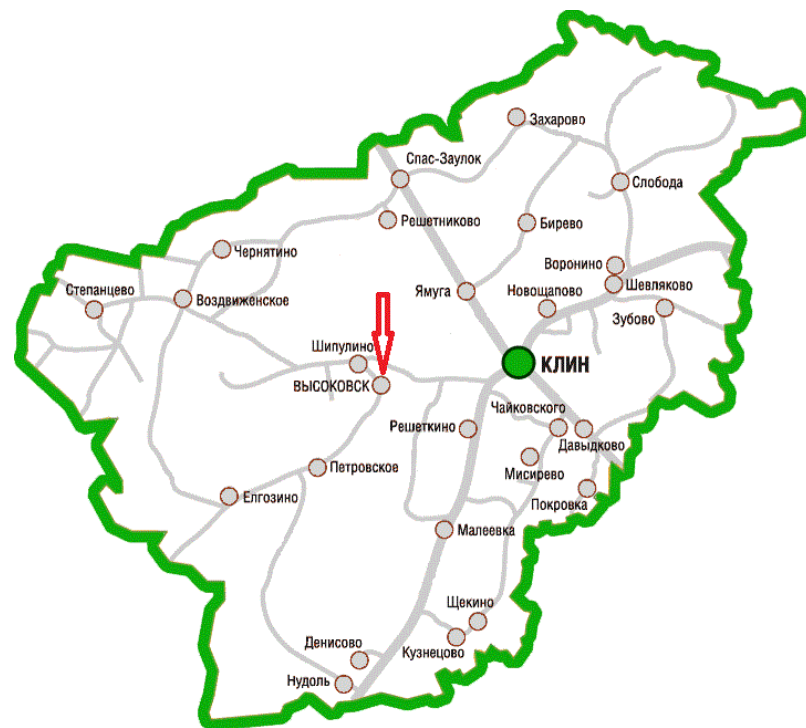

Администрация
Клинского муниципального района

Информация об объекте недвижимости,
расположенном по адресу:

**Московская область, Клинский район,
г. Высоковск, ул. Владыкина, д.22**

Администрация
Клинского муниципального района

Информация об объекте недвижимости,
расположенном по адресу:

Московская область, Клинский район,
г. Высоковск, ул. Владыкина, д.22

<u>Местоположение:</u>	в центре города Высоковск, в 83 км от МКАД (Ленинградское шоссе)
<u>Объект</u>	нежилое помещение площадью 6,6 кв.м. 2 этаж нежилого здания
<u>Состояние</u>	удовлетворительное
<u>Зарегистрировано</u>	право собственности Клинского муниципального района
<u>Арендатор</u>	сдано в аренду

Администрация
Клинского муниципального района

Информация об объекте недвижимости,
расположенном по адресу:

Московская область, Клинский район,
г. Высоковск, ул. Владыкина, д.22

ФОТОМАТЕРИАЛЫ

Администрация
Клинского муниципального района

Информация об объекте недвижимости,
расположенном по адресу:

Московская область, Клинский район,
г. Высоковск, ул. Владыкина, д.22

Расположение объектов инфраструктур