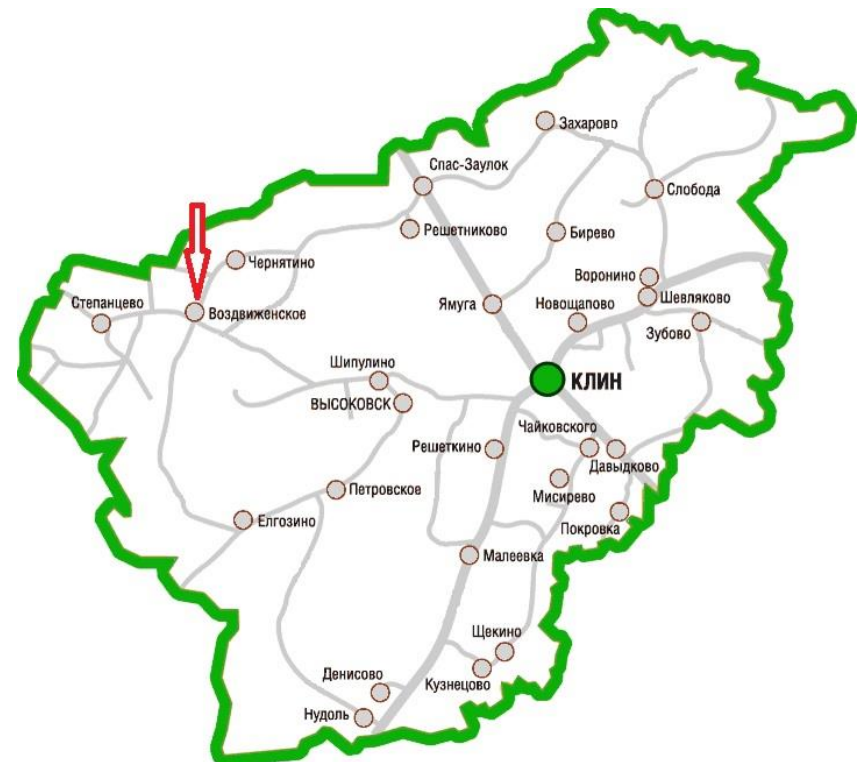

Администрация
Клинского муниципального района

Информация об объекте недвижимости,
расположенном по адресу:

Московская область, Клинский район,
СП Воздвиженское, с. Воздвиженское, д. 20

Местоположение: в центре села Воздвиженское,
в 100 км от МКАД
(Ленинградское шоссе)

Объект нежилое помещение
площадью 20,2 кв.м.
на 2-ом этаже здания

Состояние удовлетворительное

Арендатор сдано в аренду